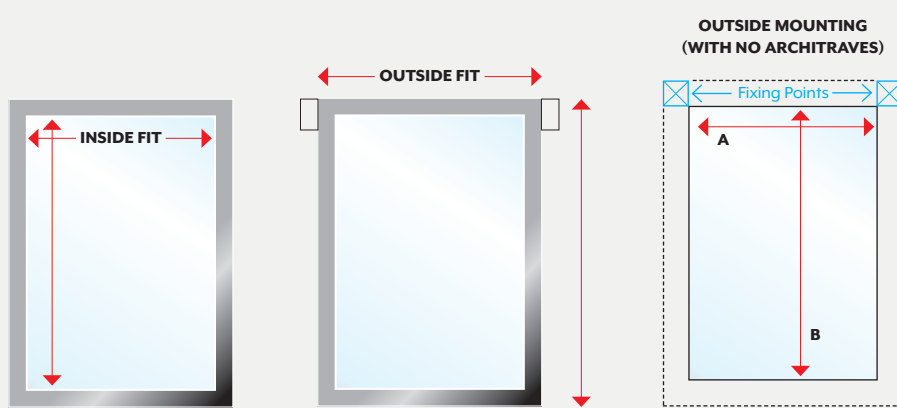

Ivory

White

Rivergum

		WIDTH mm	450 - 600	601 - 900	901 - 1200	1201 - 1500	1501 - 1800	1801 - 2100	2101 - 2400
RETAIL (Including GST)	DROP mm	300 - 600	\$146 SKU44903	\$176 SKU44914	\$183 SKU44927	\$208 SKU44940	\$229 SKU44951	\$247 SKU44963	\$273 SKU44973
		601 - 900	\$154 SKU44904	\$164 SKU44916	\$192 SKU44929	\$223 SKU44942	\$243 SKU44953	\$262 SKU44965	\$289 SKU44976
	901 - 1200	\$167 SKU44906	\$178 SKU44919	\$223 SKU44931	\$256 SKU44944	\$289 SKU44954	\$298 SKU44968	\$342 SKU44978	
	1201 - 1500	\$178 SKU44908	\$207 SKU44921	\$246 SKU44934	\$284 SKU44946	\$318 SKU44956	\$338 SKU44970	\$389 SKU44980	
	1501 - 1800	\$197 SKU44911	\$214 SKU44923	\$266 SKU44936	\$312 SKU44947	\$349 SKU44958	\$386 SKU44971		
	1801 - 2100	\$223 SKU44913	\$236 SKU44926	\$289 SKU44938	\$336 SKU44949	\$382 SKU44961			

INSTALLATION DETAILS AND 'NEED TO KNOWS' ABOUT YOUR VITAL BLINDS

HOW TO MEASURE YOUR BLINDS

Please provide precise measurements in **mm (Millimeters)** only. We recommend the use of a metal or rigid tape measure for added accuracy. Record the width first to the nearest millimeter. Next measure the height (drop).