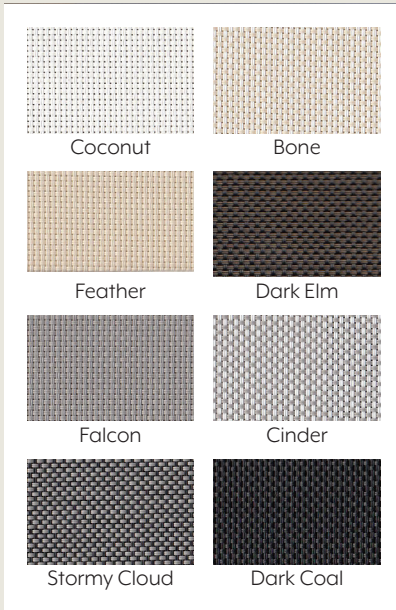

Customise various aspects of your Roller Blinds, including bottom rails, bracket colour, and ball chain style and position.

CHAIN COLOURS

White

Black

Nickel

Cream

Grey

BRACKET COLOURS

Flat

White

Black

Bright Silver

Taupe

Desert

Shell

Truffle

Grey Frost

Jet

Mocha

WIDTH mm		400 - 600	601 - 900	901 - 1200	1201 - 1500	1501 - 1800	1801 - 2100	2101 - 2400
RETAIL (Including GST)	300 - 600	\$214 SKU45160	\$220 SKU44791	\$223 SKU44807	\$224 SKU44822	\$228 SKU44838	\$234 SKU44857	\$326 SKU44873
	601 - 900	\$229 SKU45161	\$232 SKU44793	\$234 SKU44809	\$238 SKU44824	\$245 SKU44840	\$246 SKU44859	\$343 SKU44875
	901 - 1200	\$258 SKU45162	\$259 SKU44795	\$267 SKU44812	\$269 SKU44826	\$276 SKU44843	\$278 SKU44862	\$382 SKU44879
	1201 - 1500	\$289 SKU45163	\$293 SKU44798	\$298 SKU44814	\$304 SKU44829	\$306 SKU44846	\$312 SKU44864	\$416 SKU44881
	1501 - 1800	\$324 SKU44783	\$326 SKU44800	\$334 SKU44816	\$338 SKU44831	\$345 SKU44849	\$346 SKU44867	\$452 SKU44883
	1801 - 2100	\$358 SKU44785	\$360 SKU44803	\$368 SKU44818	\$372 SKU44833	\$382 SKU44851	\$382 SKU44869	\$478 SKU44887
	2101 - 2400	\$392 SKU44788	\$396 SKU44805	\$407 SKU44820	\$408 SKU44835	\$412 SKU44854	\$416 SKU44871	\$508 SKU44889