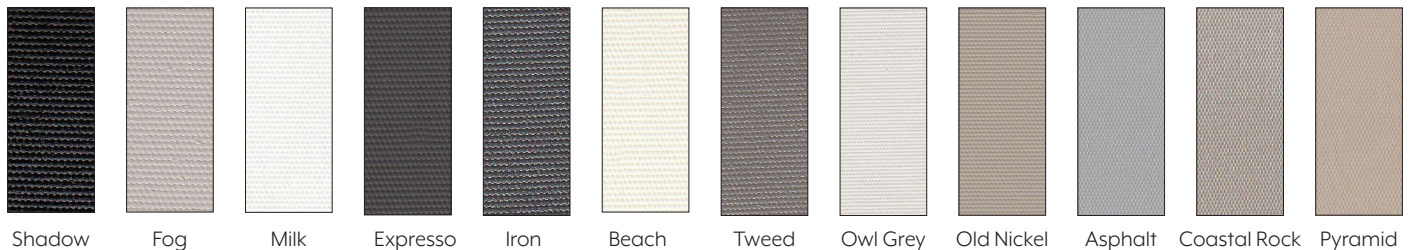

HEAD RAIL COLOURS

Vertical Blind slats are 89mm wide. Available with Linking Chain along bottom of blinds or Chainless (weighted at bottom). Chain Link: White or Black

WIDTHmm		360 - 700	701 - 1100	1101 - 1500	1501 - 1900	1901 - 2300	2301 - 2700	2701 - 3100	3101 - 3500	3501 - 3900
D R O P m m	300 - 700	$112 SKU45009	$132 SKU45022	$154 SKU45037	$186 SKU45050	$220 SKU45065	$254 SKU45080	$296 SKU45096	$314 SKU45111	$346 SKU45126
	701 - 1100	$114 SKU45012	$129 SKU45024	$168 SKU45039	$213 SKU45053	$243 SKU45067	$284 SKU45082	$314 SKU45098	$349 SKU45113	$387 SKU45128
	1101 - 1500	$119 SKU45014	$143 SKU45026	$182 SKU45041	$226 SKU45055	$268 SKU45069	$314 SKU45085	$354 SKU45101	$392 SKU45115	$438 SKU45130
	1501 - 1900	$138 SKU45016	$163 SKU45029	$216 SKU45043	$256 SKU45057	$304 SKU45072	$344 SKU45088	$387 SKU45103	$432 SKU45119	$473 SKU45132
	1901 - 2300	$143 SKU45018	$174 SKU45032	$223 SKU45046	$268 SKU45059	$319 SKU45075	$365 SKU45090	$412 SKU45105	$462 SKU45121	$499 SKU45136
	2301 - 2700	$146 SKU45020	$179 SKU45034	$228 SKU45048	$285 SKU45063	$342 SKU45077	$389 SKU45093	$438 SKU45108	$489 SKU45123	$542 SKU45138