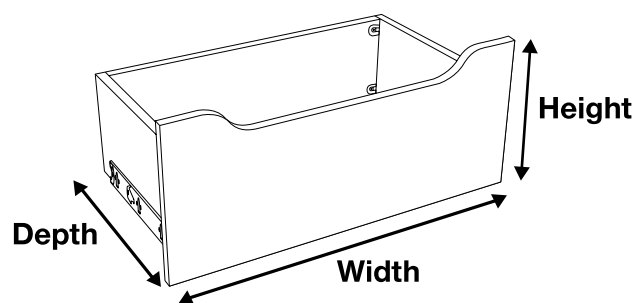

Height 253mm		Sand	Mist	Storm	Cove	White
TO SUIT SHELL Depth	TO SUIT SHELL Width					
380mm	450mm	0430460	0431419	0431197	0430652	0430668
	600mm	0430475	0431428	0431200	0430636	0430677
	750mm	0430464	0431302	0431180	0430862	0430665
	900mm	0430480	0431310	0431208	0430863	0430649
580mm	450mm	0430461	0431285	0431171	0430842	0430661
	600mm	0430524	0431287	0430998	0430832	0430644
	750mm	0430505	0431276	0431000	0430819	0430867
	900mm	0430516	0431371	0430965	0430919	0430848