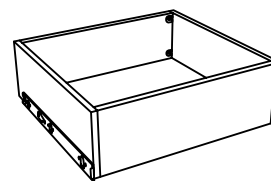

STEP 2 Choose Shelves & Drawers

Adjustable Shelf

Scallop Drawer

External Drawer

Inner Drawer

Adjustable Shelf - 2 Pack

Lugna's adjustable shelves are compatible with any cabinet size, allowing you to optimise your storage.

Height 16mm		Sand	Mist	Storm	Cove	White
TO SUIT SHELL Depth	TO SUIT SHELL Width					
280mm	450mm	0430551	0430687	0430786	0431026	0431220
	600mm	0430608	0430669	0431167	0431245	0431237
	750mm	0430592	0430645	0431129	0431253	0431439
	900mm	0430576	0430654	0431126	0431225	0431413
380mm	450mm	0430496	0431373	0430958	0430932	0430858
	600mm	0430509	0431359	0430944	0430873	0430838
	750mm	0430704	0431394	0431062	0430929	0430825
	900mm	0430711	0431347	0431082	0430914	0430934
580mm	450mm	0430703	0430571	0431031	0430787	0430943
	600mm	0430681	0430564	0431058	0430794	0430947
	750mm	0430693	0430547	0431028	0430774	0430916
	900mm	0430752	0430559	0431239	0430765	0430874

Scallop Drawer

The scallop drawer features soft close runners and a handle-free design. Great for kids, easy and safe for everyone to use, with a unique look and feel.

Height 253mm		Sand	Mist	Storm	Cove	White
TO SUIT SHELL Depth	TO SUIT SHELL Width					
380mm	450mm	0430460	0431419	0431197	0430652	0430668
	600mm	0430475	0431428	0431200	0430636	0430677
	750mm	0430464	0431302	0431180	0430862	0430665
	900mm	0430480	0431310	0431208	0430863	0430649
580mm	450mm	0430461	0431285	0431171	0430842	0430661
	600mm	0430524	0431287	0430998	0430832	0430644
	750mm	0430505	0431276	0431000	0430819	0430867
	900mm	0430516	0431371	0430965	0430919	0430848