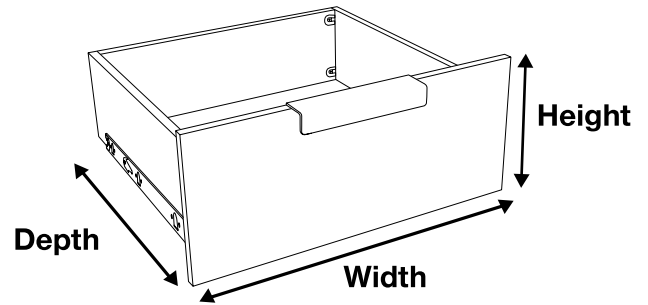

External Drawer

Lugna drawers feature soft close runners, and a modern lip pull handle. Personalise your design with alternate handles and knobs.

Tip – External Drawers include Handles depending on your chosen colour or customise from our wider range of handles in-store or online.

Height 253mm						
TO SUIT SHELL Depth	TO SUIT SHELL Width	Sand	Mist	Storm	Cove	White
380mm	450mm	0430555	0431272	0430806	0430630	0430731
	600mm	0430615	0431241	0430778	0430610	0430710
	750mm	0430595	0431442	0431135	0430629	0430726
	900mm	0430581	0431418	0431145	0430604	0430650
580mm	450mm	0430593	0431407	0431113	0430671	0430635
	600mm	0430572	0431459	0431133	0430682	0430623
	750mm	0430580	0431448	0431098	0430662	0430626
	900mm	0430484	0431441	0431228	0430640	0430601