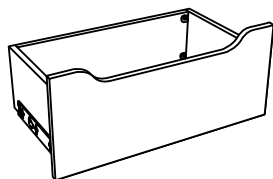

380mm Shell Depth

Height	Width	Sand	Mist	Storm	Cove	White
512mm	450mm	0430804	0430692	0430488	0431410	0431432
	600mm	0431149	0430673	0430470	0431334	0431420
	750mm	0431111	0430663	0430529	0431305	0431454
	900mm	0431107	0430637	0430518	0431279	0431458
768mm	450mm	0431206	0430846	0430721	0431344	0431296
	600mm	0431164	0430839	0430707	0431369	0431297
	750mm	0431196	0430813	0430697	0431343	0431319
	900mm	0431004	0430960	0430702	0430577	0431275
1024mm	450mm	0430975	0430790	0430717	0430545	0431374
	600mm	0431071	0430779	0430729	0430602	0431340
	750mm	0431066	0430791	0430656	0430596	0431327
	900mm	0431036	0430770	0430628	0430574	0430558
1536mm	450mm	0431249	0430808	0430670	0431504	0430605
	600mm	0431436	0430795	0430658	0431499	0430599
	750mm	0431404	0430800	0430651	0431491	0430570
	900mm	0431402	0431143	0430657	0431483	0430590
2048mm	450mm	0431434	0431215	0430835	0430514	0430472
	600mm	0431315	0431204	0430816	0430530	0430486
	750mm	0431322	0431212	0430953	0430504	0430466
	900mm	0431324	0431159	0430925	0430517	0430527

STEP 2 Choose Shelves & Drawers

Adjustable Shelf

Scallop Drawer

External Drawer

Inner Drawer

Adjustable Shelf - 2 Pack

Lugna's adjustable shelves are compatible with any cabinet size, allowing you to optimise your storage.