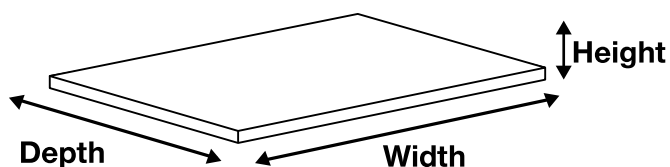

580mm Shell Depth

Height	Width	Sand	Mist	Storm	Cove	White
512mm	450mm	0431128	0430648	0430498	0431307	0431450
	600mm	0431089	0430850	0430512	0431290	0431438
	750mm	0431223	0430856	0430523	0431397	0431443
	900mm	0431192	0430866	0430716	0431362	0431416
768mm	450mm	0431013	0430921	0430684	0430561	0431264
	600mm	0430982	0430936	0430746	0430537	0431367
	750mm	0431015	0430869	0430753	0430553	0431386
	900mm	0430989	0430868	0430740	0430531	0431363
1024mm	450mm	0431051	0430758	0430620	0430579	0430540
	600mm	0431020	0430762	0430622	0430587	0430556
	750mm	0431234	0430817	0430607	0430487	0430535
	900mm	0431247	0430831	0430695	0430467	0430619
1536mm	450mm	0431460	0431119	0430847	0430492	0430591
	600mm	0431451	0431137	0430859	0430493	0430494
	750mm	0431444	0431103	0430840	0430474	0430481
	900mm	0431424	0431116	0430849	0430534	0430482
2048mm	450mm	0431294	0431190	0430941	0430712	0430508
	600mm	0431270	0431166	0430872	0430725	0430522
	750mm	0431251	0430986	0430871	0430698	0430500
	900mm	0431356	0430987	0430793	0430690	0430513

STEP 2 Choose Shelves & Drawers

Adjustable Shelf

Scallop Drawer

External Drawer

Inner Drawer

Adjustable Shelf - 2 Pack

Lugna's adjustable shelves are compatible with any cabinet size, allowing you to optimise your storage.

Height 16mm		Sand	Mist	Storm	Cove	White
TO SUIT SHELL Depth	TO SUIT SHELL Width					
280mm	450mm	0430551	0430687	0430786	0431026	0431220
	600mm	0430608	0430669	0431167	0431245	0431237
	750mm	0430592	0430645	0431129	0431253	0431439
	900mm	0430576	0430654	0431126	0431225	0431413
380mm	450mm	0430496	0431373	0430958	0430932	0430858
	600mm	0430509	0431359	0430944	0430873	0430838
	750mm	0430704	0431394	0431062	0430929	0430825
	900mm	0430711	0431347	0431082	0430914	0430934
580mm	450mm	0430703	0430571	0431031	0430787	0430943
	600mm	0430681	0430564	0431058	0430794	0430947
	750mm	0430693	0430547	0431028	0430774	0430916
	900mm	0430752	0430559	0431239	0430765	0430874