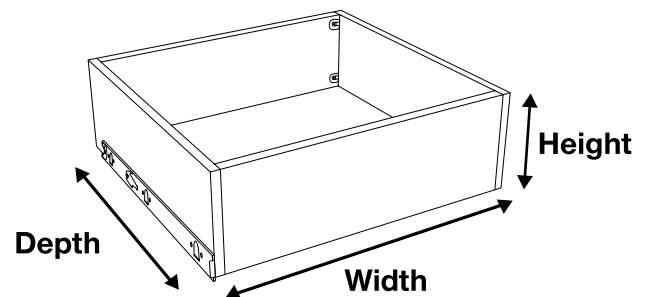

Inner Drawer

Featuring soft close runners, the inner drawer is ideal for storage behind doors.

Height 175mm						
TO SUIT SHELL Depth	TO SUIT SHELL Width	Sand	Mist	Storm	Cove	White
380mm	450mm	0431368	0431008	0430776	0430676	0430503
	600mm	0431383	0430968	0430777	0430680	0430715
	750mm	0431353	0430951	0430771	0430742	0430705
	900mm	0431338	0431055	0430751	0430745	0430685
580mm	450mm	0430568	0431076	0430836	0430737	0430696
	600mm	0430554	0431024	0430823	0430720	0430755
	750mm	0430533	0431045	0430810	0430723	0430763
	900mm	0430546	0431035	0430805	0430647	0430741