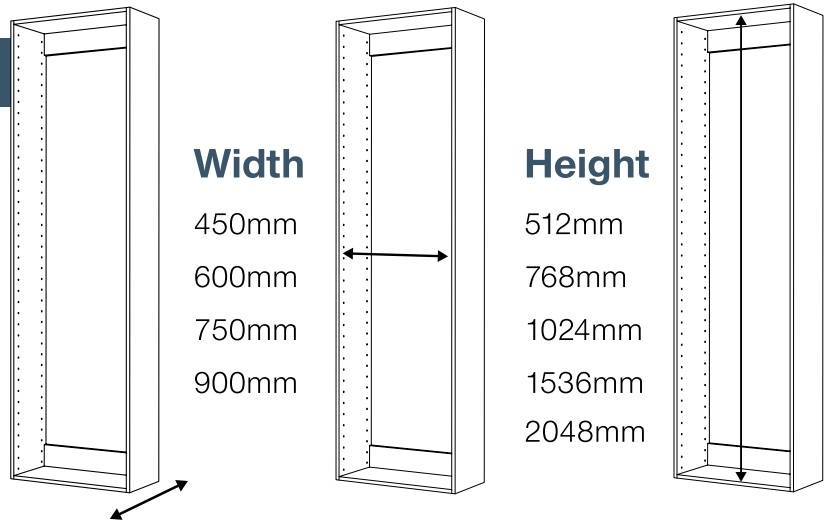

1024mm

1536mm
1 Fixed shelf

2048mm
1 Fixed shelf

3 Depths

280mm

Magazines
Entertainment storage
Books

380mm

Stacks of clothes
Board games

STEP 1 Start with a Cabinet Shell

Cabinet Shell

Select the cabinet shell to suit your project.

Depth

280mm

380mm

580mm

Width

450mm

600mm

750mm

900mm

Height

512mm

768mm

1024mm

1536mm

2048mm

280mm Shell Depth

Height	Width	Sand	Mist	Storm	Cove	White
512mm	450mm	0431422	0430465	0430828	0431169	0431147
	600mm	0431329	0430477	0430939	0431202	0431123
	750mm	0431292	0430538	0430949	0431155	0431222
	900mm	0431311	0430521	0430955	0431017	0431187
768mm	450mm	0431281	0430501	0430875	0430993	0431194
	600mm	0431258	0430507	0430860	0431001	0431175
	750mm	0431376	0430520	0430796	0430979	0431176
	900mm	0431400	0430506	0430773	0430969	0431011
1024mm	450mm	0431351	0430728	0430788	0431078	0430991
	600mm	0431360	0430701	0430768	0431086	0431006
	750mm	0431349	0430700	0430747	0431044	0430971
	900mm	0430573	0430672	0430766	0431068	0430973
1536mm	450mm	0430562	0430689	0430830	0431490	0430963
	600mm	0430550	0430749	0430807	0431486	0431085
	750mm	0430563	0430757	0430818	0431495	0431048
	900mm	0430542	0430735	0430809	0431487	0431049
2048mm	450mm	0430627	0430724	0431494	0431500	0431074
	600mm	0430606	0430733	0431482	0431498	0431033
	750mm	0430614	0430653	0431505	0431502	0431016
	900mm	0430621	0430631	0431481	0431501	0431260