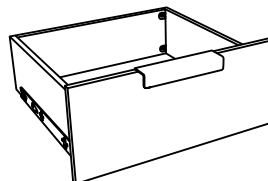

580mm Shell Depth

Height	Width	Sand	Mist	Storm	Cove	White
512mm	450mm	0431128	0430648	0430498	0431307	0431450
	600mm	0431089	0430850	0430512	0431290	0431438
	750mm	0431223	0430856	0430523	0431397	0431443
	900mm	0431192	0430866	0430716	0431362	0431416
768mm	450mm	0431013	0430921	0430684	0430561	0431264
	600mm	0430982	0430936	0430746	0430537	0431367
	750mm	0431015	0430869	0430753	0430553	0431386
	900mm	0430989	0430868	0430740	0430531	0431363
1024mm	450mm	0431051	0430758	0430620	0430579	0430540
	600mm	0431020	0430762	0430622	0430587	0430556
	750mm	0431234	0430817	0430607	0430487	0430535
	900mm	0431247	0430831	0430695	0430467	0430619
1536mm	450mm	0431460	0431119	0430847	0430492	0430591
	600mm	0431451	0431137	0430859	0430493	0430494
	750mm	0431444	0431103	0430840	0430474	0430481
	900mm	0431424	0431116	0430849	0430534	0430482
2048mm	450mm	0431294	0431190	0430941	0430712	0430508
	600mm	0431270	0431166	0430872	0430725	0430522
	750mm	0431251	0430986	0430871	0430698	0430500
	900mm	0431356	0430987	0430793	0430690	0430513

STEP 2 Choose Shelves & Drawers

Adjustable Shelf

Scallop Drawer

External Drawer

Inner Drawer

Adjustable Shelf - 2 Pack

Lugna's adjustable shelves are compatible with any cabinet size, allowing you to optimise your storage.