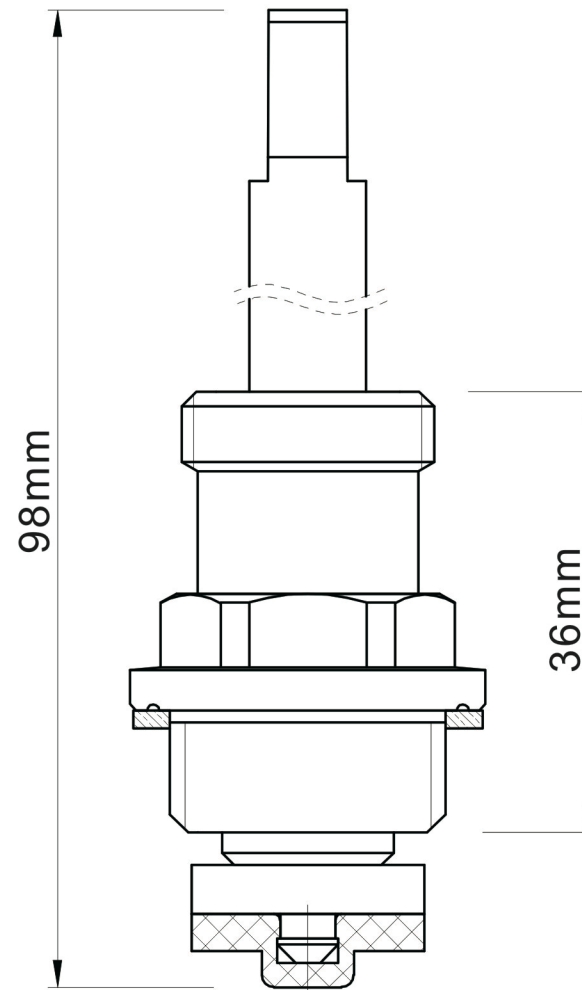

## Wall Spindle Chrome

Item No: 5001439