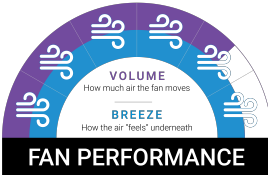

6 Fan Speeds

Light On/Off & Dimming

Fan Reversing

Fan Off Timers

Natural Breeze Mode

DIMENSIONS	
A	30.5 CM
B	34.5 CM
C	142 CM
D	15.5 CM

SPECIFICATIONS				
SPEED	RPMS	AIRFLOW	WATTS	EFFICIENCY
1	99	5,272 CMH	7 W	753 CMH/W
2	122	7,908 CMH	10 W	791 CMH/W
3	147	9,418 CMH	15 W	628 CMH/W
4	177	11,261 CMH	22 W	512 CMH/W
5	200	13,005 CMH	30 W	434 CMH/W
6	217	14,374 CMH	39 W	369 CMH/W