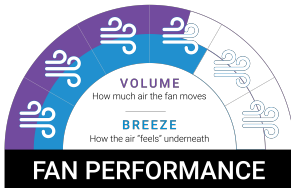

56 INCH FLATJET DC - P.44

48 INCH TRINITY DC - P.46

56 INCH TRINITY DC - P.50

60 INCH KIRRA DC - P.54

72 INCH KIRRA DC - P.58

100 INCH KIRRA DC - P.62

56 INCH TROPICANA DC - P.66

60 INCH SPITFIRE AC - P.74