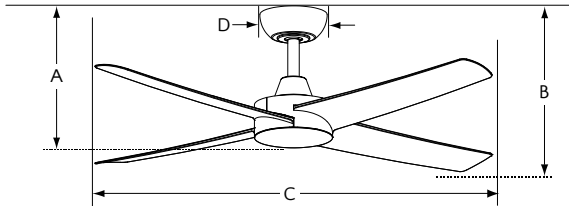

DC Wall Control

DCW - AMB

- 5 Fan Speeds
- Uplight On/Off
- Downlight On/Off
- Fan Off Timers
- Natural Breeze Mode
- Isolation Switch

DIMENSIONS	
A	30 CM
B	30 CM
C	122 CM
D	15.5 CM

SPECIFICATIONS				
SPEED	RPMS	AIRFLOW	WATTS	EFFICIENCY
1	103	4,927 CMH	6 W	821 CMH/W
2	127	6,474 CMH	8 W	809 CMH/W
3	147	7,691 CMH	11 W	699 CMH/W
4	164	8,430 CMH	17 W	496 CMH/W
5	189	10,675 CMH	24 W	445 CMH/W
6	212	11,235 CMH	35 W	321 CMH/W