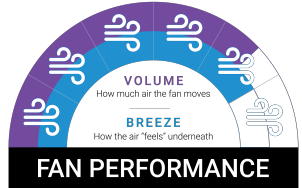

60 INCH SPITFIRE
DC - P.22

52 INCH DELTA DC
- P.26

56 INCH DELTA DC
- P.28

48 INCH AMBIENCE DC - P.30

52 INCH AMBIENCE DC - P.32

45 INCH SIMPLICITY DC - P.34

52 INCH SIMPLICITY DC - P.38

52 INCH FLATJET DC - P.42