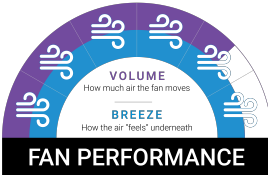

DC Wall Control

DCW-FLJ

- 5 Fan Speeds
- Light On/Off & Dimming
- Fan Reversing
- Fan Off Timers
- Natural Breeze Mode
- Isolation Switch

DIMENSIONS	
A	30 CM
B	30 CM
C	132 CM
D	16.5 CM

SPECIFICATIONS				
SPEED	RPMS	AIRFLOW	WATTS	EFFICIENCY
1	80	3,653 CMH	4 W	913 CMH/W
2	109	6,808 CMH	8 W	851 CMH/W
3	134	8,303 CMH	12 W	692 CMH/W
4	166	10,130 CMH	19 W	533 CMH/W
5	188	12,620 CMH	28 W	451 CMH/W
6	212	14,447 CMH	40 W	361 CMH/W