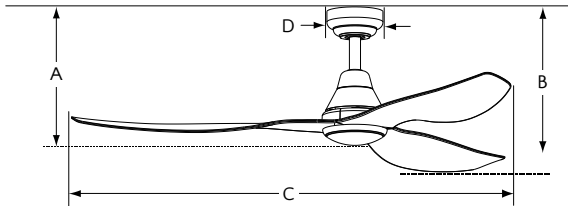

DIMENSIONS	
A	32 CM
B	30 CM
C	132 CM
D	15 CM

SPECIFICATIONS				
SPEED	RPMS	AIRFLOW	WATTS	EFFICIENCY
1	85	5,777 CMH	4 W	1,444 CMH/W
2	105	6,966 CMH	6 W	1,161 CMH/W
3	124	8,274 CMH	10 W	827 CMH/W
4	146	9,056 CMH	15 W	604 CMH/W
5	166	10,755 CMH	22 W	489 CMH/W
6	184	11,842 CMH	31 W	382 CMH/W