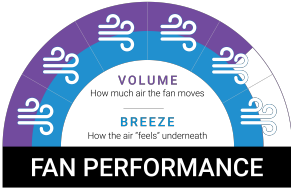

52 INCH SIMPLICITY DC - P.38