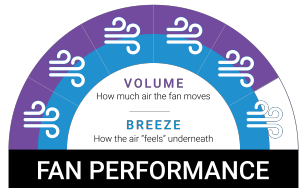

56 INCH TROPICANA DC - P.66