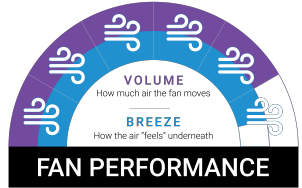

56 INCH FLATJET DC - P.44