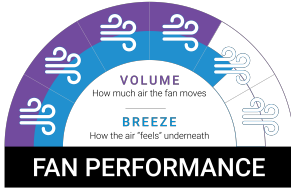

60 INCH SPITFIRE
DC - P.22

52 INCH DELTA DC
- P.26

56 INCH DELTA DC
- P.28

48 INCH AMBIENCE DC - P.30

52 INCH AMBIENCE DC - P.32

45 INCH SIMPLICITY DC - P.34

52 INCH SIMPLICITY DC - P.38

52 INCH FLATJET DC - P.42