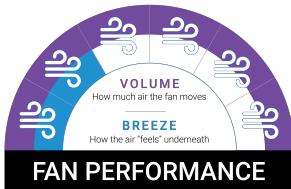

56 INCH FLATJET DC - P.44

48 INCH TRINITY DC - P.46

56 INCH TRINITY DC - P.50

60 INCH KIRRA DC - P.54

72 INCH KIRRA DC - P.58

100 INCH KIRRA DC - P.62

56 INCH TROPICANA DC - P.66

60 INCH SPITFIRE AC - P.74