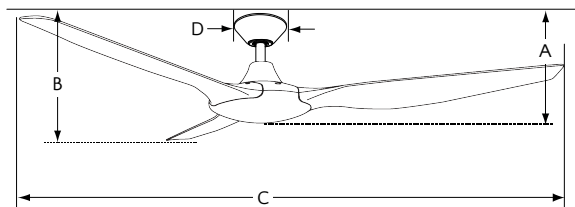

DC Wall Control

DCW - DEL

- 5 Fan Speeds
- Light On/Off & Dimming
- Fan Reversing
- Fan Off Timers
- Natural Breeze Mode
- Isolation Switch

DIMENSIONS	
A	32 CM
B	29 CM
C	142 CM
D	18 CM

SPECIFICATIONS				
SPEED	RPMS	AIRFLOW	WATTS	EFFICIENCY
1	90	5,573 CMH	6 W	929 CMH/W
2	127	7,864 CMH	10 W	786 CMH/W
3	170	10,527 CMH	18 W	585 CMH/W
4	186	11,518 CMH	22 W	524 CMH/W
5	207	12,819 CMH	30 W	427 CMH/W
6	225	13,934 CMH	40 W	348 CMH/W