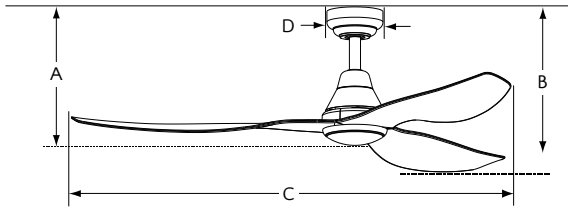

DIMENSIONS	
A	32 CM
B	30 CM
C	114 CM
D	15 CM

SPECIFICATIONS				
SPEED	RPMS	AIRFLOW	WATTS	EFFICIENCY
1	97	3,908 CMH	5 W	782 CMH/W
2	118	4,621 CMH	6 W	770 CMH/W
3	149	5,505 CMH	7 W	786 CMH/W
4	161	6,252 CMH	9 W	695 CMH/W
5	191	7,323 CMH	12 W	610 CMH/W
6	209	7,849 CMH	15 W	523 CMH/W