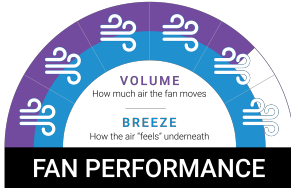

60 INCH SPITFIRE
DC - P.22

52 INCH DELTA DC
- P.26

56 INCH DELTA DC
- P.28

48 INCH AMBIENCE DC - P.30

52 INCH AMBIENCE DC - P.32

45 INCH SIMPLICITY DC - P.34

52 INCH SIMPLICITY DC - P.38

52 INCH FLATJET DC - P.42