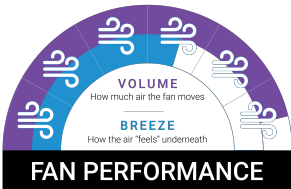

56 INCH FLATJET DC - P.44

48 INCH TRINITY DC - P.46

56 INCH TRINITY DC - P.50

60 INCH KIRRA DC - P.54

72 INCH KIRRA DC - P.58

100 INCH KIRRA DC - P.62

56 INCH TROPICANA DC - P.66

60 INCH SPITFIRE AC - P.74