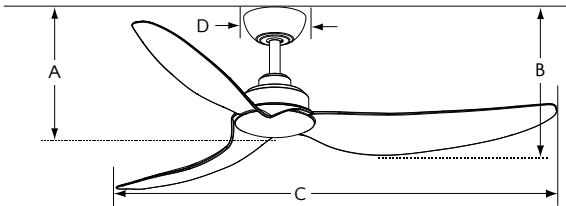

6 Fan Speeds

Light On/Off & Dimming

Fan Reversing

Fan Off Timers

Natural Breeze Mode

DIMENSIONS	
A	30.5 CM
B	34.5 CM
C	122 CM
D	15.5 CM

SPECIFICATIONS				
SPEED	RPMS	AIRFLOW	WATTS	EFFICIENCY
1	113	3,755 CMH	7 W	536 CMH/W
2	138	6,171 CMH	10 W	617 CMH/W
3	165	8,228 CMH	14 W	588 CMH/W
4	193	10,807 CMH	22 W	491 CMH/W
5	222	12,687 CMH	30 W	423 CMH/W
6	240	14,015 CMH	39 W	359 CMH/W