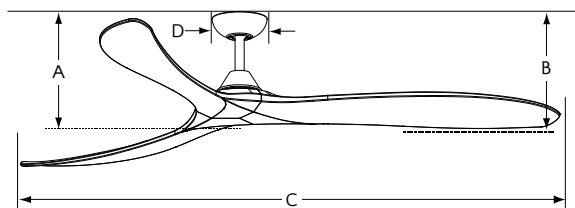

INCLUDED

6 Fan Speeds

Light On/Off & Dimming

Fan Reversing

Fan Off Timers

Natural Breeze Mode

DIMENSIONS	
A	30 CM
B	30 CM
C	182 CM
D	15 CM

SPECIFICATIONS				
SPEED	RPMS	AIRFLOW	WATTS	EFFICIENCY
1	64	5,744 CMH	5 W	1,149 CMH/W
2	80	8,237 CMH	8 W	1,030 CMH/W
3	95	10,931 CMH	12 W	911 CMH/W
4	108	12,725 CMH	18 W	707 CMH/W
5	124	14,712 CMH	26 W	566 CMH/W
6	142	16,786 CMH	39 W	442 CMH/W