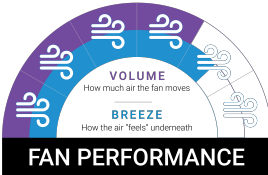

INCLUDED

6 Fan Speeds

Light On/Off & Dimming

Fan Reversing

Fan Off Timers

Natural Breeze Mode

DIMENSIONS	
A	30.5 CM
B	31 CM
C	142 CM
D	15.5 CM

SPECIFICATIONS				
SPEED	RPMS	AIRFLOW	WATTS	EFFICIENCY
1	78	5,292 CMH	7 W	756 CMH/W
2	103	6,593 CMH	10 W	659 CMH/W
3	124	8,617 CMH	15 W	574 CMH/W
4	139	10,285 CMH	23 W	447 CMH/W
5	155	11,467 CMH	30 W	382 CMH/W
6	179	12,896 CMH	39 W	331 CMH/W