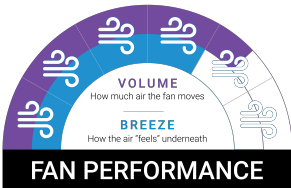

56 INCH FLATJET DC - P.44

48 INCH TRINITY DC - P.46

56 INCH TRINITY DC - P.50

60 INCH KIRRA DC - P.54

72 INCH KIRRA DC - P.58

100 INCH KIRRA DC - P.62

56 INCH TROPICANA DC - P.66

60 INCH SPITFIRE AC - P.74