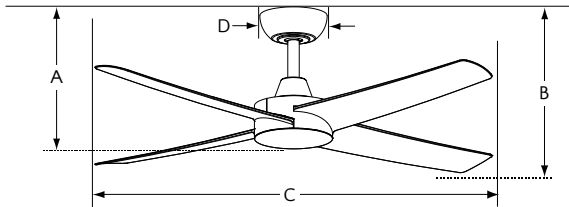

DIMENSIONS	
A	30 CM
B	30 CM
C	132 CM
D	15.5 CM

SPECIFICATIONS				
SPEED	RPMS	AIRFLOW	WATTS	EFFICIENCY
1	91	5,302 CMH	6 W	884 CMH/W
2	114	6,948 CMH	8 W	869 CMH/W
3	131	8,650 CMH	11 W	786 CMH/W
4	145	9,864 CMH	19 W	519 CMH/W
5	165	10,856 CMH	24 W	452 CMH/W
6	185	12,262 CMH	35 W	350 CMH/W