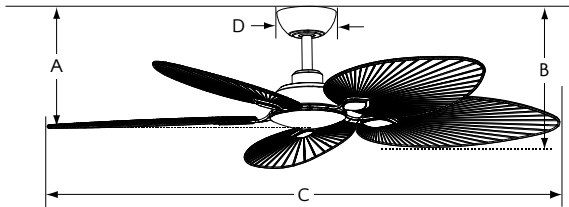

INCLUDED

6 Fan Speeds

Light On/Off & Dimming

Fan Reversing

Fan Off Timers

Natural Breeze Mode

DIMENSIONS	
A	30.5 CM
B	31 CM
C	142 CM
D	15.5 CM

SPECIFICATIONS				
SPEED	RPMS	AIRFLOW	WATTS	EFFICIENCY
1	78	5,292 CMH	7 W	756 CMH/W
2	103	6,593 CMH	10 W	659 CMH/W
3	124	8,617 CMH	15 W	574 CMH/W
4	139	10,285 CMH	23 W	447 CMH/W
5	155	11,467 CMH	30 W	382 CMH/W
6	179	12,896 CMH	39 W	331 CMH/W