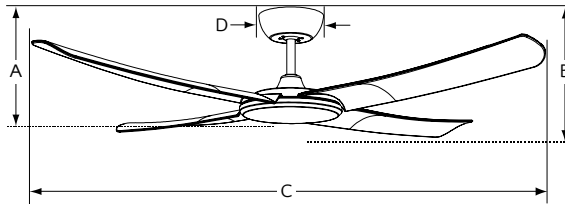

DC Wall Control

DCW-FLJ

- 5 Fan Speeds
- Light On/Off & Dimming
- Fan Reversing
- Fan Off Timers
- Natural Breeze Mode
- Isolation Switch

DIMENSIONS	
A	30 CM
B	30 CM
C	142 CM
D	16.5 CM

SPECIFICATIONS				
SPEED	RPMS	AIRFLOW	WATTS	EFFICIENCY
1	55	3,788 CMH	4 W	934 CMH/W
2	99	6,966 CMH	8 W	871 CMH/W
3	123	8,495 CMH	12 W	708 CMH/W
4	149	10,364 CMH	19 W	545 CMH/W
5	169	12,912 CMH	28 W	461 CMH/W
6	188	14,781 CMH	40 W	370 CMH/W