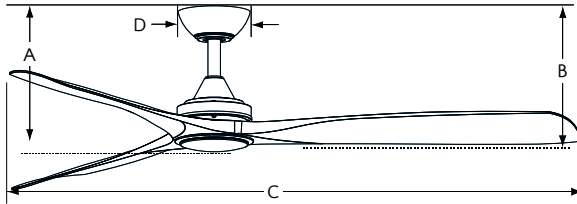

DC Wall Control

DCW-SPD52

- 5 Fan Speeds
- Light On/Off & Dimming
- Fan Reversing
- Fan Off Timers
- Natural Breeze Mode
- Isolation Switch

DIMENSIONS	
A	30 CM
B	30 CM
C	132 CM
D	16.5 CM

SPECIFICATIONS				
SPEED	RPMS	AIRFLOW	WATTS	EFFICIENCY
1	90	6,941 CMH	7 W	992 CMH/W
2	108	8,330 CMH	9 W	926 CMH/W
3	126	9,718 CMH	12 W	810 CMH/W
4	142	10,952 CMH	17 W	644 CMH/W
5	160	12,340 CMH	22 W	561 CMH/W
6	174	13,420 CMH	30 W	447 CMH/W