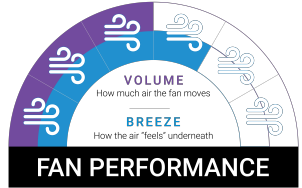

60 INCH SPITFIRE
DC - P.22

52 INCH DELTA DC
- P.26

56 INCH DELTA DC
- P.28

48 INCH AMBIENCE DC - P.30

52 INCH AMBIENCE DC - P.32

45 INCH SIMPLICITY DC - P.34

52 INCH SIMPLICITY DC - P.38

52 INCH FLATJET DC - P.42