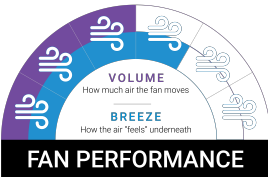

DC Wall Control

DCW-SIM45

- 5 Fan Speeds
- Light On/Off & Dimming
- Fan Reversing
- Fan Off Timers
- Natural Breeze Mode
- Isolation Switch

DIMENSIONS	
A	30 CM
B	30 CM
C	114 CM
D	15 CM

SPECIFICATIONS				
SPEED	RPMS	AIRFLOW	WATTS	EFFICIENCY
1	97	3,908 CMH	5 W	782 CMH/W
2	118	4,621 CMH	6 W	770 CMH/W
3	149	5,505 CMH	7 W	786 CMH/W
4	161	6,252 CMH	9 W	695 CMH/W
5	191	7,323 CMH	12 W	610 CMH/W
6	209	7,849 CMH	15 W	523 CMH/W