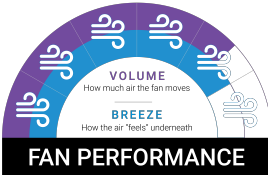

DC Wall Control

DCW-FLJ

- 5 Fan Speeds
- Light On/Off & Dimming
- Fan Reversing
- Fan Off Timers
- Natural Breeze Mode
- Isolation Switch

DIMENSIONS	
A	30 CM
B	30 CM
C	142 CM
D	16.5 CM

SPECIFICATIONS				
SPEED	RPMS	AIRFLOW	WATTS	EFFICIENCY
1	55	3,788 CMH	4 W	934 CMH/W
2	99	6,966 CMH	8 W	871 CMH/W
3	123	8,495 CMH	12 W	708 CMH/W
4	149	10,364 CMH	19 W	545 CMH/W
5	169	12,912 CMH	28 W	461 CMH/W
6	188	14,781 CMH	40 W	370 CMH/W