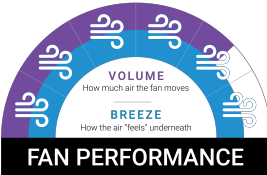

6 Fan Speeds

Light On/Off & Dimming

Fan Reversing

Fan Off Timers

Natural Breeze Mode

DIMENSIONS	
A	30.5 CM
B	34.5 CM
C	122 CM
D	15.5 CM

SPECIFICATIONS				
SPEED	RPMS	AIRFLOW	WATTS	EFFICIENCY
1	113	3,755 CMH	7 W	536 CMH/W
2	138	6,171 CMH	10 W	617 CMH/W
3	165	8,228 CMH	14 W	588 CMH/W
4	193	10,807 CMH	22 W	491 CMH/W
5	222	12,687 CMH	30 W	423 CMH/W
6	240	14,015 CMH	39 W	359 CMH/W