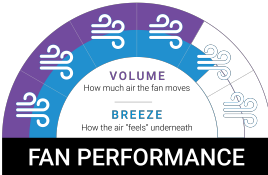

DC Wall Control

DCW-SPD52

- 5 Fan Speeds
- Light On/Off & Dimming
- Fan Reversing
- Fan Off Timers
- Natural Breeze Mode
- Isolation Switch

DIMENSIONS	
A	30 CM
B	30 CM
C	132 CM
D	16.5 CM

SPECIFICATIONS				
SPEED	RPMS	AIRFLOW	WATTS	EFFICIENCY
1	90	6,941 CMH	7 W	992 CMH/W
2	108	8,330 CMH	9 W	926 CMH/W
3	126	9,718 CMH	12 W	810 CMH/W
4	142	10,952 CMH	17 W	644 CMH/W
5	160	12,340 CMH	22 W	561 CMH/W
6	174	13,420 CMH	30 W	447 CMH/W