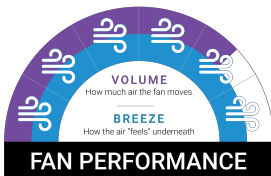

DC Wall Control

DCW - DEL

- 5 Fan Speeds
- Light On/Off & Dimming
- Fan Reversing
- Fan Off Timers
- Natural Breeze Mode
- Isolation Switch

DIMENSIONS	
A	32 CM
B	29 CM
C	142 CM
D	18 CM

SPECIFICATIONS				
SPEED	RPMS	AIRFLOW	WATTS	EFFICIENCY
1	90	5,573 CMH	6 W	929 CMH/W
2	127	7,864 CMH	10 W	786 CMH/W
3	170	10,527 CMH	18 W	585 CMH/W
4	186	11,518 CMH	22 W	524 CMH/W
5	207	12,819 CMH	30 W	427 CMH/W
6	225	13,934 CMH	40 W	348 CMH/W