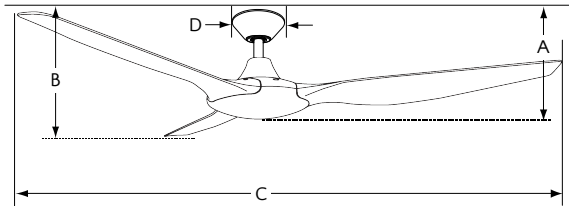

DC Wall Control

DCW - DEL

- 5 Fan Speeds
- Light On/Off & Dimming
- Fan Reversing
- Fan Off Timers
- Natural Breeze Mode
- Isolation Switch

DIMENSIONS	
A	32 CM
B	29 CM
C	132 CM
D	18 CM

SPECIFICATIONS				
SPEED	RPMS	AIRFLOW	WATTS	EFFICIENCY
1	101	5,479 CMH	6 W	913 CMH/W
2	136	7,732 CMH	10 W	773 CMH/W
3	177	10,350 CMH	18 W	575 CMH/W
4	198	11,325 CMH	22 W	515 CMH/W
5	223	12,604 CMH	30 W	420 CMH/W
6	240	13,700 CMH	40 W	343 CMH/W