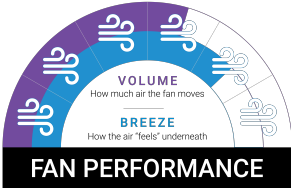

60 INCH SPITFIRE
DC - P.22

52 INCH DELTA DC
- P.26

56 INCH DELTA DC
- P.28

48 INCH AMBIENCE DC - P.30

52 INCH AMBIENCE DC - P.32

45 INCH SIMPLICITY DC - P.34

52 INCH SIMPLICITY DC - P.38

52 INCH FLATJET DC - P.42