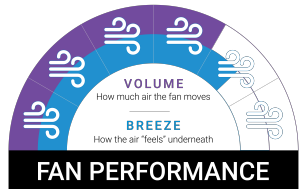

56 INCH FLATJET DC - P.44

48 INCH TRINITY DC - P.46

56 INCH TRINITY DC - P.50

60 INCH KIRRA DC - P.54

72 INCH KIRRA DC - P.58

100 INCH KIRRA DC - P.62

56 INCH TROPICANA DC - P.66

60 INCH SPITFIRE AC - P.74