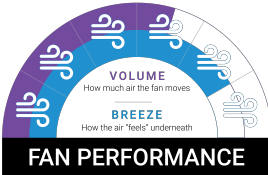

DC Wall Control

DCW - AMB

- 5 Fan Speeds
- Uplight On/Off
- Downlight On/Off
- Fan Off Timers
- Natural Breeze Mode
- Isolation Switch

DIMENSIONS	
A	30 CM
B	30 CM
C	122 CM
D	15.5 CM

SPECIFICATIONS				
SPEED	RPMS	AIRFLOW	WATTS	EFFICIENCY
1	103	4,927 CMH	6 W	821 CMH/W
2	127	6,474 CMH	8 W	809 CMH/W
3	147	7,691 CMH	11 W	699 CMH/W
4	164	8,430 CMH	17 W	496 CMH/W
5	189	10,675 CMH	24 W	445 CMH/W
6	212	11,235 CMH	35 W	321 CMH/W