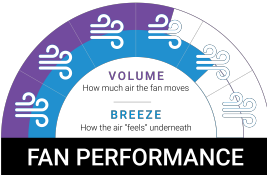

DC Wall Control

DCW-SIM52

- 5 Fan Speeds
- Light On/Off & Dimming
- Fan Reversing
- Fan Off Timers
- Natural Breeze Mode
- Isolation Switch

DIMENSIONS	
A	30 CM
B	30 CM
C	132 CM
D	15 CM

SPECIFICATIONS				
SPEED	RPMS	AIRFLOW	WATTS	EFFICIENCY
1	85	5,777 CMH	4 W	1,444 CMH/W
2	105	6,966 CMH	6 W	1,161 CMH/W
3	124	8,274 CMH	10 W	827 CMH/W
4	146	9,056 CMH	15 W	604 CMH/W
5	166	10,755 CMH	22 W	489 CMH/W
6	184	11,842 CMH	31 W	382 CMH/W