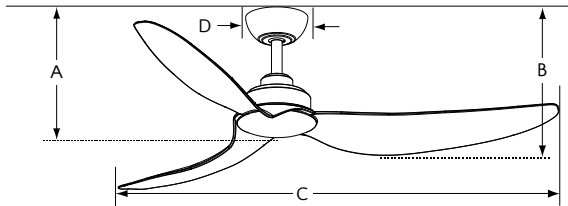

6 Fan Speeds

Light On/Off & Dimming

Fan Reversing

Fan Off Timers

Natural Breeze Mode

DIMENSIONS	
A	30.5 CM
B	34.5 CM
C	142 CM
D	15.5 CM

SPECIFICATIONS				
SPEED	RPMS	AIRFLOW	WATTS	EFFICIENCY
1	99	5,272 CMH	7 W	753 CMH/W
2	122	7,908 CMH	10 W	791 CMH/W
3	147	9,418 CMH	15 W	628 CMH/W
4	177	11,261 CMH	22 W	512 CMH/W
5	200	13,005 CMH	30 W	434 CMH/W
6	217	14,374 CMH	39 W	369 CMH/W