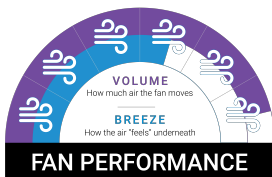

INCLUDED

6 Fan Speeds

Light On/Off & Dimming

Fan Reversing

Fan Off Timers

Natural Breeze Mode

DIMENSIONS	
A	30 CM
B	30 CM
C	182 CM
D	15 CM

SPECIFICATIONS				
SPEED	RPMS	AIRFLOW	WATTS	EFFICIENCY
1	64	5,744 CMH	5 W	1,149 CMH/W
2	80	8,237 CMH	8 W	1,030 CMH/W
3	95	10,931 CMH	12 W	911 CMH/W
4	108	12,725 CMH	18 W	707 CMH/W
5	124	14,712 CMH	26 W	566 CMH/W
6	142	16,786 CMH	39 W	442 CMH/W