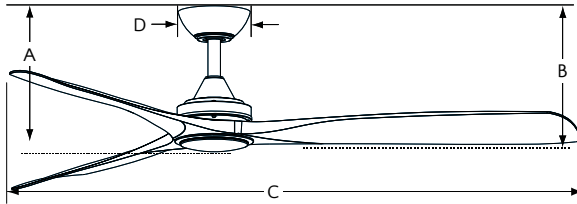

DC Wall Control

DCW-SPD60

- 5 Fan Speeds
- Light On/Off & Dimming
- Fan Reversing
- Fan Off Timers
- Natural Breeze Mode
- Isolation Switch

DIMENSIONS	
A	30 CM
B	30 CM
C	152 CM
D	16.5 CM

SPECIFICATIONS				
SPEED	RPMS	AIRFLOW	WATTS	EFFICIENCY
1	60	6,607 CMH	5 W	1,321 CMH/W
2	78	8,590 CMH	8 W	1,074 CMH/W
3	95	10,462 CMH	11 W	951 CMH/W
4	116	12,774 CMH	17 W	751 CMH/W
5	128	14,096 CMH	26 W	542 CMH/W
6	145	15,968 CMH	35 W	456 CMH/W