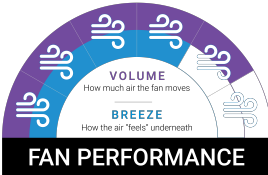

DC Wall Control

DCW-SPD60

- 5 Fan Speeds
- Light On/Off & Dimming
- Fan Reversing
- Fan Off Timers
- Natural Breeze Mode
- Isolation Switch

DIMENSIONS	
A	30 CM
B	30 CM
C	152 CM
D	16.5 CM

SPECIFICATIONS				
SPEED	RPMS	AIRFLOW	WATTS	EFFICIENCY
1	60	6,607 CMH	5 W	1,321 CMH/W
2	78	8,590 CMH	8 W	1,074 CMH/W
3	95	10,462 CMH	11 W	951 CMH/W
4	116	12,774 CMH	17 W	751 CMH/W
5	128	14,096 CMH	26 W	542 CMH/W
6	145	15,968 CMH	35 W	456 CMH/W