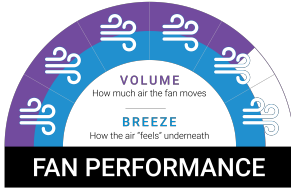

52 INCH FLATJET DC - P.42