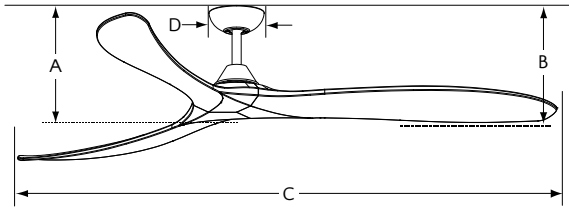

Fan Reversing

Fan Off Timers

Natural Breeze Mode

DIMENSIONS	
A	30 CM
B	30 CM
C	152 CM
D	15 CM

SPECIFICATIONS				
SPEED	RPMS	AIRFLOW	WATTS	EFFICIENCY
1	86	5,530 CMH	5 W	1,106 CMH/W
2	107	8,211 CMH	8 W	1,026 CMH/W
3	129	10,744 CMH	12 W	895 CMH/W
4	149	12,260 CMH	18 W	681 CMH/W
5	170	14,348 CMH	30 W	478 CMH/W
6	193	16,184 CMH	39 W	415 CMH/W