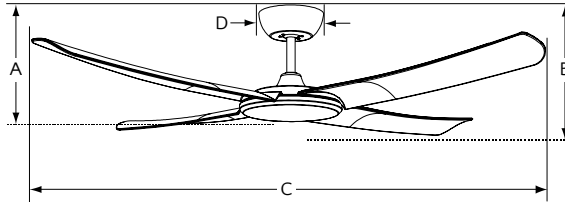

DC Wall Control

DCW-FLJ

- 5 Fan Speeds
- Light On/Off & Dimming
- Fan Reversing
- Fan Off Timers
- Natural Breeze Mode
- Isolation Switch

DIMENSIONS	
A	30 CM
B	30 CM
C	132 CM
D	16.5 CM

SPECIFICATIONS				
SPEED	RPMS	AIRFLOW	WATTS	EFFICIENCY
1	80	3,653 CMH	4 W	913 CMH/W
2	109	6,808 CMH	8 W	851 CMH/W
3	134	8,303 CMH	12 W	692 CMH/W
4	166	10,130 CMH	19 W	533 CMH/W
5	188	12,620 CMH	28 W	451 CMH/W
6	212	14,447 CMH	40 W	361 CMH/W