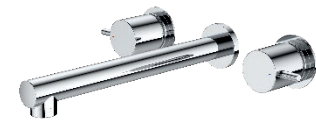

LUNA LEVER BATH TAP SET

● Chrome 90331C I/N 0184844
● Black 90331BL I/N 0327320*